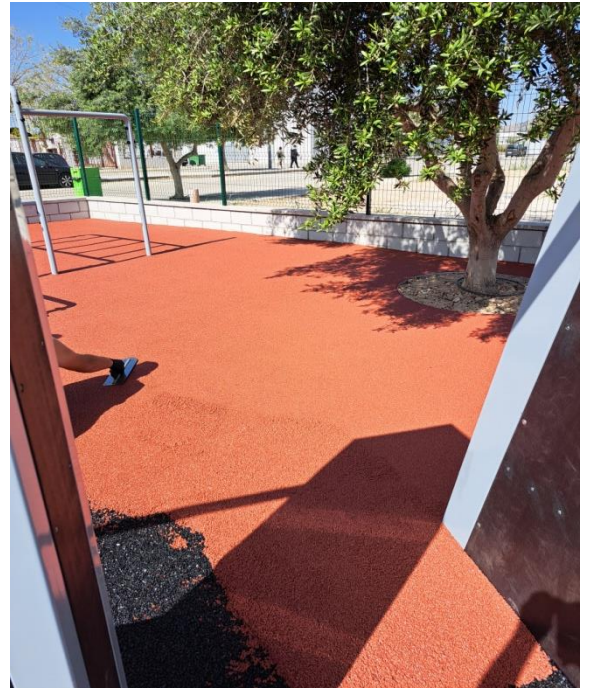

EXPERTO EN INSTALACIÓN DE CAUCHO